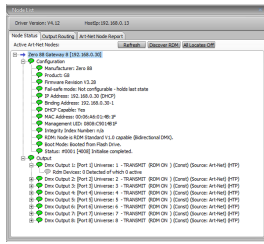

DMX Workshop