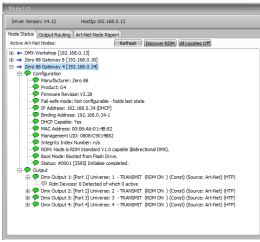

DMX Workshop